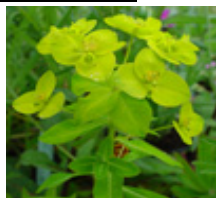

Wolfsmilch - Struktur im Garten!

E. polychroma		E. amygdalodes ' Purpurea '		E. wallichii	E. x martinii	E. griffithii ' Dixter '	
Euphorbia	amygdaloides		' Purpurea '		grün-gelb, rotlaubig	IV, V, VI	50 4,00 €
Euphorbia	amygdaloides		var. robbiae		grün-gelb	IV, V	40 3,00 €
Euphorbia	amygdaloides				grün-gelb	IV, V	60 4,00 €
Euphorbia	characias ssp. wulfenii				hell-gelb	IV, V, VI	180 5,50 €
Euphorbia	cornigera		' Goldener Turm '		grün-gelb	IV, V	100 4,00 €
Euphorbia	corollata		(Nordamerika)		weiße Scheinblüten	IV, V, VI	60 4,00 €
Euphorbia	dulcis		' Chamäleon '		grün-gelb, rötliches Laub	V, VI, VII	40 4,00 €
Euphorbia	griffithii		' Dixter '		orange-rot	V, VI	60 4,00 €
Euphorbia	griffithii		' Fireglow '		orange-rot	VI, VII	80 4,00 €
Euphorbia	lathyris				hell-gelb	V, VI, VII	100 3,00 €
Euphorbia	lucida				grün-gelb, Herbstfärbung	IV, V	140 4,00 €
Euphorbia	palustris		' Zwanenburg '		grün-gelb, Herbstfärbung	IV, V	150 4,00 €
Euphorbia	palustris				grünlichgelb, Herbstfärbung	IV, V	150 4,00 €
Euphorbia	polychroma		' Lacy ' (Variegata)		gelb, weiß-buntes Laub	V, VI	40 3,00 €
Euphorbia	polychroma		' Candy ' (Purpurea)		gelb, rötes Laub	V, VI	40 4,00 €
Euphorbia	polychroma				gelb	V, VI	40 3,00 €
Euphorbia	seguieriana		ssp. niciciana		gelb, blau-graues Laub, wüchsig	IV, V	40 3,00 €
Euphorbia	seravschanica				grün-gelb	VI, VII, VIII	150 4,00 €
Euphorbia	stricta ?				grün, grazil, ein- bis zweijährig	V, VII	50 4,00 €
Euphorbia	villosa				grün-gelb, tolle Herbstfärbung	IV, V	120 4,00 €
Euphorbia	wallichii				dunkel-gelb	V, VI	90 6,50 €
Euphorbia	x martinii				grün-gelb	V, VI	60 4,00 €
Fragaria	ananassa		' Pink Panda '		hell-rosa	V - X	15 3,00 €
Fragaria	ananassa		' Variegata '		weiß, weiß-buntes Laub	V - X	15 3,00 €
Fragaria	chiloense		' Chaval '		weiß	V	10 3,00 €
Filipendula	rubra		' Venustra '		rosa-rot	VII, VIII	150 4,00 €
Filipendula	ulmaria		' Plena '		weiß, gefüllt	VI, VII	100 4,00 €
Filipendula	ulmaria		' Variegata '		weiß, grün-weißes Laub	VII, VIII	80 4,00 €
Foeniculum	vulgare		' Atropurpureum '		gelb, braun-grünes Laub	V - VIII	150 3,00 €
Foeniculum	vulgare				gelb	V - VIII	150 2,00 €
Gaillardia	Hybride		' Burgunder '		dunkel-rot	VI - X	70 2,50 €
Gaillardia	Hybride		' Kobold '		gelb mit rot	VI - X	25 2,50 €
Gaillardia	Hybride		' Fackelschein '		gelb mit rot	VII - X	70 2,50 €
Galtonia	candicans				creme-weiß	VII, VIII, I	100 3,00 €
Galtonia	viridiflora				grün	VII, VIII, I	100 4,00 €