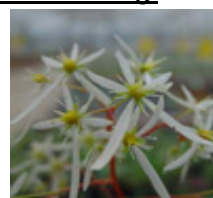

Oktoberle - Blüte und Blatt in herbstlicher Vollendung!

' Beni Fuusha '						
' Beni Kujyaka '						
' Beni Shishi '						
' Maigrün '						
' Mijabi '						
Saxifraga	cortusiflia var. fortunei	' Aya '	rosa, grobes Laub	IX, X	25	5,50 €
Saxifraga	cortusiflia var. fortunei	' Beni Fuusha '	dunkel-rosa, sternförmig, sehr schön	IX, X	30	5,50 €
Saxifraga	cortusiflia var. fortunei	' Beni Kujyaku '	rosa, rot-gerandetes Laub	IX, X	30	5,50 €
Saxifraga	cortusiflia var. fortunei	' Beni Shishi '	leuchtend-rosa-rot, glänzend grünes	IX, X	30	5,50 €
Saxifraga	cortusiflia var. fortunei	' Black Ruby '	leuchtend pink, schwarz-rotes Laub	IX, X	30	5,50 €
Saxifraga	cortusiflia var. fortunei	' Blackberrie and Apple Pie '	weiß, grünes Laub mit braunen Flecken	IX, X	30	5,50 €
Saxifraga	cortusiflia var. fortunei	' Cheap Confections '	weiß-zart-rosa, großblumig, grünlaubig	IX, X	30	5,50 €
Saxifraga	cortusiflia var. fortunei	' Cherry Pie '	rosa, grünlaubig, rote Stiele, kleinlaubig	IX, X	30	5,50 €
Saxifraga	cortusiflia var. fortunei	' Cotton Crochet '	weiß, doppelt, grünlaubig	IX, X	30	5,50 €
Saxifraga	cortusiflia var. fortunei	' Crystal Pink '	weiß-zart-rosa, grün-weiß-rosa	IX, X	30	5,50 €
Saxifraga	cortusiflia var. fortunei	' Maigrün '	weiß, glänzend grünes Laub	IX, X	30	5,50 €
Saxifraga	cortusiflia var. fortunei	' Mijabi '	lachs-rosa, sternförmig, glänzendes	IX, X	30	5,50 €
Saxifraga	cortusiflia var. fortunei	' Momo Benkei '	zart-rosa, riesenblütig, grünes Laub	IX, X	30	5,50 €
Saxifraga	cortusiflia var. fortunei	' Momo Tarou '	hell-rosa mit gelb, großes Laub	IX, X	30	5,50 €
Saxifraga	cortusiflia var. fortunei	' Mt. Nachi '	weiß, kupfer-braunes Laub	IX, X	30	5,50 €
Saxifraga	cortusiflia var. fortunei	' Rokujo '	weiß, bronze-farbendes Laub, rotstielig	IX, X	30	5,50 €
Saxifraga	cortusiflia var. fortunei	' Rubrifolia '	weiß, dkl. Laub	IX, X	30	5,50 €
Saxifraga	cortusiflia var. fortunei	' Sakuragari '	rosa-rot, reichblühend, hell-grünes Laub	IX, X	30	5,50 €
Saxifraga	cortusiflia var. fortunei	' Shiragiku '	weiß, weiß geflecktes Laub	IX, X	30	5,50 €
Saxifraga	cortusiflia var. fortunei	' Wada '	weiß, rot-braunes Laub	IX, X	30	5,50 €
Saxifraga	cortusiflia var. fortunei	var. fortunei	weiß, grünlaubig	IX, X	30	4,50 €

Saxifraga fortunei Sortenbeschreibung mit Bilder

Saxifraga fortunei						2,90 €
Smilacina	racemosa		weiß	V, VI	40	5,50 €
Symphytum	azureum		blau	V, VI, VII	50	3,00 €
Symphytum	grandiflorum	' Blaue Glocken '	hell-blau	IV, V	30	3,00 €
Symphytum	grandiflorum	' Wisley Blue '	zart-blau	IV, V	30	3,00 €
Symphytum	grandiflorum		gelb-weiß	IV, V	30	3,00 €
Symphytum	x rubrum		dunkel-rot	V, VI, VII	40	4,00 €
Symphytum	x uplandicum	' Variegatum '	rosa-violett	V, VI, VII	100	13,00 €
Tellima	grandiflora	' Purpurteppich '	grün	V, VI	30	2,00 €
Thalictrum	aquilegifolium		violett-rosa	V, VI	100	4,00 €
Thalictrum	delavayi	' Hewitts Double '	violett-rosa	VII, VIII, I	120	5,50 €