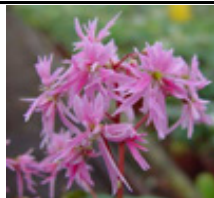

Oktoberle - Blüte und Blatt in herbstlicher Vollendung!

' Beni Fuusha '						
' Beni Kujyaka '						
' Beni Shishi '						
' Maigrün '						
' Mijabi '						
Saxifraga	cortusiflia var. fortunei	' Aya '	rosa, grobes Laub	IX, X	25	5,50 €
Saxifraga	cortusiflia var. fortunei	' Beni Fuusha '	dunkel-rosa, sternförmig, sehr schön	IX, X	30	5,50 €
Saxifraga	cortusiflia var. fortunei	' Beni Kujyaku '	rosa, rot-gerandetes Laub	IX, X	30	5,50 €
Saxifraga	cortusiflia var. fortunei	' Beni Shishi '	leuchtend-rosa-rot, glänzend grünes	IX, X	30	5,50 €
Saxifraga	cortusiflia var. fortunei	' Black Ruby '	leuchtend pink, schwarz-rotes Laub	IX, X	30	5,50 €
Saxifraga	cortusiflia var. fortunei	' Blackberrie and Apple Pie '	weiß, grünes Laub mit braunen Flecken	IX, X	30	5,50 €
Saxifraga	cortusiflia var. fortunei	' Cheap Confections '	weiß-zart-rosa, großblumig, grünlaubig	IX, X	30	5,50 €
Saxifraga	cortusiflia var. fortunei	' Cherry Pie '	rosa, grünlaubig, rote Stiele, kleinlaubig	IX, X	30	5,50 €
Saxifraga	cortusiflia var. fortunei	' Cotton Crochet '	weiß, doppelt, grünlaubig	IX, X	30	5,50 €
Saxifraga	cortusiflia var. fortunei	' Crystal Pink '	weiß-zart-rosa, grün-weiß-rosa	IX, X	30	5,50 €
Saxifraga	cortusiflia var. fortunei	' Maigrün '	weiß, glänzend grünes Laub	IX, X	30	5,50 €
Saxifraga	cortusiflia var. fortunei	' Mijabi '	lachs-rosa, sternförmig, glänzendes	IX, X	30	5,50 €
Saxifraga	cortusiflia var. fortunei	' Momo Benkei '	zart-rosa, riesenblütig, grünes Laub	IX, X	30	5,50 €
Saxifraga	cortusiflia var. fortunei	' Momo Tarou '	hell-rosa mit gelb, großes Laub	IX, X	30	5,50 €
Saxifraga	cortusiflia var. fortunei	' Mt. Nachi '	weiß, kupfer-braunes Laub	IX, X	30	5,50 €
Saxifraga	cortusiflia var. fortunei	' Rokujo '	weiß, bronze-farbendes Laub, rotstielig	IX, X	30	5,50 €
Saxifraga	cortusiflia var. fortunei	' Rubrifolia '	weiß, dkl. Laub	IX, X	30	5,50 €
Saxifraga	cortusiflia var. fortunei	' Sakuragari '	rosa-rot, reichblühend, hell-grünes Laub	IX, X	30	5,50 €
Saxifraga	cortusiflia var. fortunei	' Shiragiku '	weiß, weiß geflecktes Laub	IX, X	30	5,50 €
Saxifraga	cortusiflia var. fortunei	' Wada '	weiß, rot-braunes Laub	IX, X	30	5,50 €
Saxifraga	cortusiflia var. fortunei	var. fortunei	weiß, grünlaubig	IX, X	30	4,50 €

Saxifraga fortunei Sortenbeschreibung mit Bilder

Saxifraga fortunei						2,90 €
Smilacina	racemosa		weiß	V, VI	40	5,50 €
Symphytum	azureum		blau	V, VI, VII	50	3,00 €
Symphytum	grandiflorum	' Blaue Glocken '	hell-blau	IV, V	30	3,00 €
Symphytum	grandiflorum	' Wisley Blue '	zart-blau	IV, V	30	3,00 €
Symphytum	grandiflorum		gelb-weiß	IV, V	30	3,00 €
Symphytum	x rubrum		dunkel-rot	V, VI, VII	40	4,00 €
Symphytum	x uplandicum	' Variegatum '	rosa-violett	V, VI, VII	100	13,00 €
Tellima	grandiflora	' Purpurteppich '	grün	V, VI	30	2,00 €
Thalictrum	aquilegifolium		violett-rosa	V, VI	100	4,00 €
Thalictrum	delavayi	' Hewitts Double '	violett-rosa	VII, VIII, I	120	5,50 €