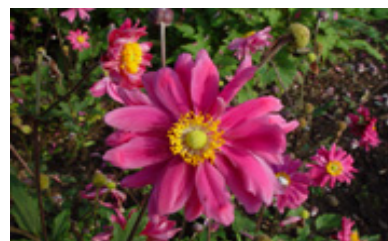

' Bressingham Glow '

Anemone	blanda	' Blue Shades '	leuchtend-blau	III, IV	15	2,00 €
Anemone	blanda	' Charmer '	rosa	III, IV	15	2,00 €
Anemone	blanda	' Radar '	kardinal-purpur, weiße Mitte	III, IV	10	5,50 €
Anemone	blanda	' White Splendor '	weiß	III, IV	25	2,00 €
Anemone	drummondii		braun, gelb	V, VI	30	3,00 €
Anemone	hupehensis	' Praecox '	violett-rosa	VIII, IX, X	60	3,00 €
Anemone	Japonica-Hybride	' Andrea Atkinson '	weiß	VIII, IX, X	80	3,00 €
Anemone	Japonica-Hybride	' Bressingham Glow '	rosa, halbgefüllt	VIII, IX	60	3,00 €
Anemone	Japonica-Hybride	' Honorie Jobert '	weiß	VIII, IX, X	60	3,00 €
Anemone	Japonica-Hybride	' Prinz Heinrich '	purpur-rot halbgefüllt	VIII, IX, X	40	3,00 €
Anemone	Japonica-Hybride	' Rosenschale '	karmin-rosa	VIII, IX, X	60	3,00 €
Anemone	Japonica-Hybride	' Wirbelwind '	weiß, halbgefüllt	VIII, IX, X	80	3,00 €
Anemone	nemorosa	' Allenii '	hell-blau	III, IV, V	15	4,00 €
Anemone	nemorosa	' Bracteata Pleniflora '	weiß gefüllt	III, IV	20	4,00 €
Anemone	nemorosa	' Frühlingsfee '	weiß mit zart-rosa	III, IV	20	2,50 €
Anemone	nemorosa	' Green Dream '	weiß mit grün gefüllt	III, IV	20	5,50 €
Anemone	nemorosa	' Green Fingers '	hell-violett	III, IV	20	6,50 €
Anemone	nemorosa	' Hilda '	weiß	III, IV	20	4,00 €
Anemone	nemorosa	' Monstrosa '	weiß	III, IV	20	4,00 €
Anemone	nemorosa	' Robinsoniana '	blau	III, IV	20	4,00 €
Anemone	nemorosa	' Virescens '	grün	III, IV	20	6,50 €
Anemone	ranunculoides	' Fuchsis Traum '	gelb gefüllt	III, IV	25	5,50 €
Anemone	ranunculoides	' Semiplena '	gelb halbgefüllt	IV, V	20	4,00 €
Anemone	ranunculoides		gelb	IV, V	20	3,00 €
Anemone	sylvestris		weiß	IV, V	25	3,00 €
Anemone	tomentosa	' Septemberglanz '	rosa	VIII, IX, X	80	3,00 €
Anemone	tomentosa	' Serenade '	rosa	IX, X	80	3,00 €
Anemone	x lesseri		karmin-rot	V, VI	30	3,00 €
Anemone	x lipsiensis	' Intermedia '	hell-gelb	III, IV	20	3,50 €
Anemone	x lipsiensis	' Seemannii '	hell-gelb	III, IV	20	3,50 €
Anemone	x lipsiensis	' Wiadobensis '	hell-gelb	III, IV	20	3,50 €