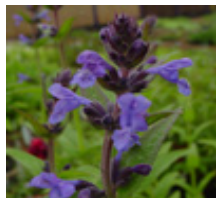

Lupinus	Hybride	' Mein Schloß '	karmin-rot	VI, VII, VIII	80	2,50 €
Lychnis	chalcedonica	' Rauhreif '	rein-weiß	VI, VII	90	3,00 €
Lychnis	chalcedonica	' Rosea '	lachs-rosa	VI, VII	90	2,50 €
Lychnis	chalcedonica		rot	VI, VII	100	2,50 €
Lychnis	coronaria	' Alba '	weiß	VI, VII	70	2,50 €
Lychnis	x haageana		rot, rotlaubig, kurzlebig	V - X	50	3,00 €
Lysimachia	ciliata	' Firecracker '	gelb, rotlaubig	VII, VIII, I:	60	2,50 €
Lysimachia	ephemerum		weiß, graues Laub	VI - IX	80	3,00 €
Lysimachia	punctata	' Alexander '	gelb, weiß-gelbes Laub	VI, VII, VIII	80	3,00 €
Lysimachia	punctata		gelb	V, VI	50	2,00 €
Lythrum	salicaria		violett-rot	VI, VII, VIII	100	2,00 €
Lythrum	virgatum	' Rose Queen '	rosa	VI, VII, VIII	60	3,00 €
Macleaya	microcarpa		braun-weiß	VII - X	250	5,00 €
Malva	moschata	' Alba '	rein-weiß	VII - X	50	2,00 €
Malva	moschata		rosa	VII - X	50	2,00 €
Malva	sylvestris	' Primley Blue '	purpur-rot	VII - X	50	3,00 €
Marrubium	peregrinum ?	(Dracocephalum schmithiana?)	hell-rosa, graulaubig	VII, VIII, I:	50	4,00 €
Marrubium	incanum		gelb, graulaubig	VI - IX	40	3,00 €
Meehania	urticifolia	' Japanblau '	blau-violett	IV, V	30	3,00 €
Meum	athamanticum		weiß, aromatisch	V, VI, VII	40	3,00 €

Indianernessel - Schmuck für den Garten