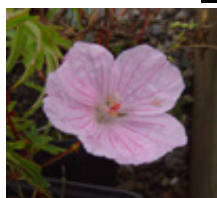

Storchschnabel - für jeden Pflanzplatz, passt's!

' Kashmir Pink '		' Birch Double '		' Ingwersen '		' Czakor '		G. renardii	
Geranium	x cantabrigiense		' Biokovo '		weiß			VI, VII	25 2,50 €
Geranium	x cantabrigiense		' Karmina '		karmin-rosa			VI, VII	25 2,50 €
Geranium	cinereum var. subcaulescens		' Guiseppii'		leuchtend-purpur-rot			VI - IX	20 3,00 €
Geranium	clarkei		' Kashmir Pink '		leuchtend-rosa-rot			VI, VII	40 5,50 €
Geranium	clarkei		' Kashmir Purple '		purpur-rot			VI, VII	40 3,00 €
Geranium	clarkei		' Kashmir White" '		weiß			VI, VII	40 3,00 €
Geranium	endressii		' Rosenlicht '		dunkel-rosa			VI, VII, VIII	40 3,00 €
Geranium	endressii				hell-rosa			VI - IX	40 2,50 €
Geranium	Gracile-Hybride		' Sirak '		violett-rosa			V, VI, VII	50 4,00 €