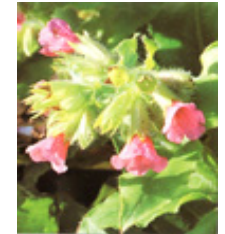

Lungenkraut - Blattzeichnungen wie gemalt!

' Blaues Meer '

' Majeste '

' Pink Daven '

' Raspberry Ice '

' Red Start '

Pulmonaria	dacica (angustifolia)	' Azurea '	dunkel-blau	III, IV	25	3,00 €
Pulmonaria	dacica (angustifolia)	' Blaues Meer '	dunkel-blau	III, IV	25	3,00 €
Pulmonaria	dacica (angustifolia)	' Mawsons '	leuchtend-blau	III, IV	25	3,00 €
Pulmonaria	dacica (angustifolia)	' Munstead Blue '	blau	III, IV	25	3,00 €
Pulmonaria	Hybride	' Baby Blue '	hell-blau	III, IV	25	5,50 €
Pulmonaria	Hybride	' Barries and Cream '	rot-violett	III, IV	20	5,50 €
Pulmonaria	Hybride	' Bubble Gum ' PPAF	leuchtend-rosa-violett	III, IV	25	5,50 €
Pulmonaria	Hybride	' Cotton Vader '	blau	III, IV	40	5,50 €
Pulmonaria	Hybride	' Emmerald Isles ' PPAF	blau	III, IV	40	5,50 €
Pulmonaria	Hybride	' Golden Haze ' PPAF	blau	III, IV	25	5,50 €
Pulmonaria	Hybride	' High Contrast ' PPAF	blau	III, IV	25	5,50 €
Pulmonaria	Hybride	' Ice Ballet '	weiß	III, IV	20	5,50 €
Pulmonaria	Hybride	' Irish Spring '	blau	III, IV	25	5,50 €
Pulmonaria	Hybride	' Little Star '	dunkel-blau	III, IV	18	5,50 €
Pulmonaria	Hybride	' Majeste '	blau	III, IV	25	5,50 €
Pulmonaria	Hybride	' Moonshine ' PPAF	hell-blau	III, IV	25	5,50 €
Pulmonaria	Hybride	' Mountain Macic ' PPAF	rot-violett	III, IV	25	5,50 €
Pulmonaria	Hybride	' Northern Light 's ' PPAF	blau	III, IV	30	5,50 €
Pulmonaria	Hybride	' Polar Splash '	rot-violett	III, IV	25	5,50 €
Pulmonaria	Hybride	' Purple Haze '	rosa-rot	III, IV	25	5,50 €
Pulmonaria	Hybride	' Raspberry Ice ' PPAF	leuchtend-rosa-rot	III, IV	35	5,50 €
Pulmonaria	Hybride	' Spilled Milk '	blau	III, IV, V	15	5,50 €
Pulmonaria	Hybride	' Trevi Fountain ' PPAF	kobalt-blau	III, IV, V	35	5,50 €
Pulmonaria	Hybride	' Victoria Brooch '	korallen-rot	III, IV, V	20	5,50 €
Pulmonaria	longifolia	' Bertram Anderson '	hell-blau	III, IV, V	35	3,00 €
Pulmonaria	longifolia	' Blauer Hügel '	blau	III, IV, V	35	3,00 €
Pulmonaria	longifolia	' Roy Davidson '	zart-hell-blau	III, IV, V	25	3,00 €
Pulmonaria	longifolia	' Silberspiegel '	blau	III, IV, V	20	3,00 €
Pulmonaria	longifolia	ssp. cevennensis	stahl-blau	III, IV, V	40	5,50 €
Pulmonaria	longifolia		dunkel-blau	III, IV, V	25	3,00 €
Pulmonaria	mollis		violett-blau	IV, V	25	5,50 €
Pulmonaria	officinalis	' Bamberg '	purpur-violett	IV, V	25	3,00 €
Pulmonaria	officinalis	' Cambridge Blue '	hell-blau	IV, V	25	3,00 €