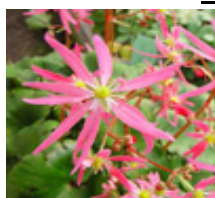

Oktoberle - Blüte und Blatt in herbstlicher Vollendung!

' Beni Fuusha '						
' Beni Kujyaka '						
' Beni Shishi '						
' Maigrün '						
' Mijabi '						
Saxifraga	cortusiflia var. fortunei	' Aya '	rosa, grobes Laub	IX, X	25	5,50 €
Saxifraga	cortusiflia var. fortunei	' Beni Fuusha '	dunkel-rosa, sternförmig, sehr schön	IX, X	30	5,50 €
Saxifraga	cortusiflia var. fortunei	' Beni Kujyaku '	rosa, rot-gerandetes Laub	IX, X	30	5,50 €
Saxifraga	cortusiflia var. fortunei	' Beni Shishi '	leuchtend-rosa-rot, glänzend grünes	IX, X	30	5,50 €
Saxifraga	cortusiflia var. fortunei	' Black Ruby '	leuchtend pink, schwarz-rotes Laub	IX, X	30	5,50 €
Saxifraga	cortusiflia var. fortunei	' Blackberrie and Apple Pie '	weiß, grünes Laub mit braunen Flecken	IX, X	30	5,50 €
Saxifraga	cortusiflia var. fortunei	' Cheap Confections '	weiß-zart-rosa, großblumig, grünlaubig	IX, X	30	5,50 €
Saxifraga	cortusiflia var. fortunei	' Cherry Pie '	rosa, grünlaubig, rote Stiele, kleinlaubig	IX, X	30	5,50 €
Saxifraga	cortusiflia var. fortunei	' Cotton Crochet '	weiß, doppelt, grünlaubig	IX, X	30	5,50 €
Saxifraga	cortusiflia var. fortunei	' Crystal Pink '	weiß-zart-rosa, grün-weiß-rosa	IX, X	30	5,50 €
Saxifraga	cortusiflia var. fortunei	' Maigrün '	weiß, glänzend grünes Laub	IX, X	30	5,50 €
Saxifraga	cortusiflia var. fortunei	' Mijabi '	lachs-rosa, sternförmig, glänzendes	IX, X	30	5,50 €
Saxifraga	cortusiflia var. fortunei	' Momo Benkei '	zart-rosa, riesenblütig, grünes Laub	IX, X	30	5,50 €
Saxifraga	cortusiflia var. fortunei	' Momo Tarou '	hell-rosa mit gelb, großes Laub	IX, X	30	5,50 €
Saxifraga	cortusiflia var. fortunei	' Mt. Nachi '	weiß, kupfer-braunes Laub	IX, X	30	5,50 €
Saxifraga	cortusiflia var. fortunei	' Rokujo '	weiß, bronze-farbendes Laub, rotstielig	IX, X	30	5,50 €
Saxifraga	cortusiflia var. fortunei	' Rubrifolia '	weiß, dkl. Laub	IX, X	30	5,50 €
Saxifraga	cortusiflia var. fortunei	' Sakuragari '	rosa-rot, reichblühend, hell-grünes Laub	IX, X	30	5,50 €
Saxifraga	cortusiflia var. fortunei	' Shiragiku '	weiß, weiß geflecktes Laub	IX, X	30	5,50 €
Saxifraga	cortusiflia var. fortunei	' Wada '	weiß, rot-braunes Laub	IX, X	30	5,50 €
Saxifraga	cortusiflia var. fortunei	var. fortunei	weiß, grünlaubig	IX, X	30	4,50 €

Saxifraga fortunei Sortenbeschreibung mit Bilder

Saxifraga fortunei						2,90 €
Smilacina	racemosa		weiß	V, VI	40	5,50 €
Symphytum	azureum		blau	V, VI, VII	50	3,00 €
Symphytum	grandiflorum	' Blaue Glocken '	hell-blau	IV, V	30	3,00 €
Symphytum	grandiflorum	' Wisley Blue '	zart-blau	IV, V	30	3,00 €
Symphytum	grandiflorum		gelb-weiß	IV, V	30	3,00 €
Symphytum	x rubrum		dunkel-rot	V, VI, VII	40	4,00 €
Symphytum	x uplandicum	' Variegatum '	rosa-violett	V, VI, VII	100	13,00 €
Tellima	grandiflora	' Purpurteppich '	grün	V, VI	30	2,00 €
Thalictrum	aquilegifolium		violett-rosa	V, VI	100	4,00 €
Thalictrum	delavayi	' Hewitts Double '	violett-rosa	VII, VIII, I	120	5,50 €