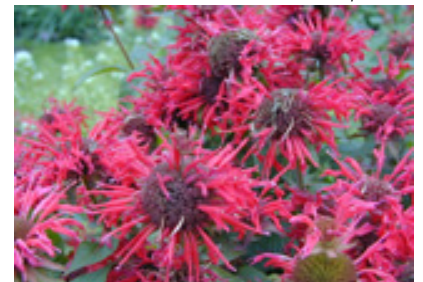

Indianernessel - Schmuck für den Garten

' Cambridge Scarlet '

' Pink Delight '

' Kardinal '

' Blaustrumpf '

Monarda	Fistulosa-Hybride	' Beauty of Cobham '	hell-rosa	VI, VII, VIII	50	4,00 €
Monarda	Fistulosa-Hybride	' Blaustrumpf '	dunkel-violett	VI, VII, VIII	100	3,00 €
Monarda	Fistulosa-Hybride	' Cambridge Scarlet '	scharlach-rot	VII, VIII, I:	100	3,00 €
Monarda	Fistulosa-Hybride	' Croftway Pink '	lachs-rosa	VII, VIII, I:	120	3,00 €
Monarda	Fistulosa-Hybride	' Kardinal '	ziegel-rot	VII, VIII, I:	100	3,00 €
Monarda	Fistulosa-Hybride	' Pink Delight '	leuchtend-rosa	VI - IX	30	3,00 €
Monarda	Fistulosa-Hybride	' Prärienacht '	dunkel-purpur-violett	VI, VII, VIII	150	3,00 €
Monarda	Fistulosa-Hybride	' Schneewittchen '	weiß	VI, VII, VIII	80	3,00 €
Monarda	Fistulosa-Hybride	' Squaw '	scharlach-rot	VI, VII, VIII	100	3,00 €