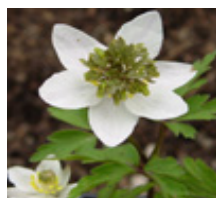

' Green Dream '