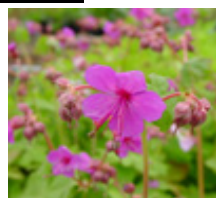

Storchschnabel - für jeden Pflanzplatz, passt's!

' Kashmir Pink '		' Birch Double '		' Ingwersen '		' Czakor '		G. renardii	
Geranium	x cantabrigiense		' Biokovo '		weiß			VI, VII	25 2,50 €
Geranium	x cantabrigiense		' Karmina '		karmin-rosa			VI, VII	25 2,50 €
Geranium	cinereum var. subcaulescens		' Guiseppii'		leuchtend-purpur-rot			VI - IX	20 3,00 €
Geranium	clarkei		' Kashmir Pink '		leuchtend-rosa-rot			VI, VII	40 5,50 €
Geranium	clarkei		' Kashmir Purple '		purpur-rot			VI, VII	40 3,00 €
Geranium	clarkei		' Kashmir White" '		weiß			VI, VII	40 3,00 €
Geranium	endressii		' Rosenlicht '		dunkel-rosa			VI, VII, VIII	40 3,00 €
Geranium	endressii				hell-rosa			VI - IX	40 2,50 €
Geranium	Gracile-Hybride		' Sirak '		violett-rosa			V, VI, VII	50 4,00 €