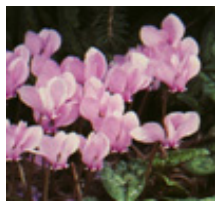

C. hederifolium