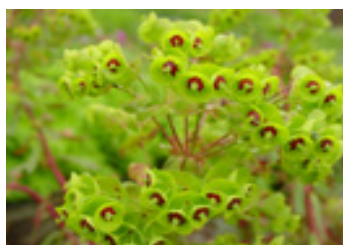

Wolfsmilch - Struktur im Garten!

E. polychroma		E. amygdalodes ' Purpurea '		E. wallichii	E. x martinii	E. griffithii ' Dixter '	
Euphorbia	amygdaloides		' Purpurea '		grün-gelb, rotlaubig	IV, V, VI	50 4,00 €
Euphorbia	amygdaloides		var. robbiae		grün-gelb	IV, V	40 3,00 €
Euphorbia	amygdaloides				grün-gelb	IV, V	60 4,00 €
Euphorbia	characias ssp. wulfenii				hell-gelb	IV, V, VI	180 5,50 €
Euphorbia	cornigera		' Goldener Turm '		grün-gelb	IV, V	100 4,00 €
Euphorbia	corollata		(Nordamerika)		weiße Scheinblüten	IV, V, VI	60 4,00 €
Euphorbia	dulcis		' Chamäleon '		grün-gelb, rötliches Laub	V, VI, VII	40 4,00 €
Euphorbia	griffithii		' Dixter '		orange-rot	V, VI	60 4,00 €
Euphorbia	griffithii		' Fireglow '		orange-rot	VI, VII	80 4,00 €
Euphorbia	lathyris				hell-gelb	V, VI, VII	100 3,00 €
Euphorbia	lucida				grün-gelb, Herbstfärbung	IV, V	140 4,00 €
Euphorbia	palustris		' Zwanenburg '		grün-gelb, Herbstfärbung	IV, V	150 4,00 €
Euphorbia	palustris				grünlichgelb, Herbstfärbung	IV, V	150 4,00 €
Euphorbia	polychroma		' Lacy ' (Variegata)		gelb, weiß-buntes Laub	V, VI	40 3,00 €
Euphorbia	polychroma		' Candy ' (Purpurea)		gelb, rötes Laub	V, VI	40 4,00 €
Euphorbia	polychroma				gelb	V, VI	40 3,00 €
Euphorbia	seguieriana		ssp. niciciana		gelb, blau-graues Laub, wüchsig	IV, V	40 3,00 €
Euphorbia	seravschanica				grün-gelb	VI, VII, VIII	150 4,00 €
Euphorbia	stricta ?				grün, grazil, ein- bis zweijährig	V, VII	50 4,00 €
Euphorbia	villosa				grün-gelb, tolle Herbstfärbung	IV, V	120 4,00 €
Euphorbia	wallichii				dunkel-gelb	V, VI	90 6,50 €
Euphorbia	x martinii				grün-gelb	V, VI	60 4,00 €
Fragaria	ananassa		' Pink Panda '		hell-rosa	V - X	15 3,00 €
Fragaria	ananassa		' Variegata '		weiß, weiß-buntes Laub	V - X	15 3,00 €
Fragaria	chiloense		' Chaval '		weiß	V	10 3,00 €
Filipendula	rubra		' Venustra '		rosa-rot	VII, VIII	150 4,00 €
Filipendula	ulmaria		' Plena '		weiß, gefüllt	VI, VII	100 4,00 €
Filipendula	ulmaria		' Variegata '		weiß, grün-weißes Laub	VII, VIII	80 4,00 €
Foeniculum	vulgare		' Atropurpureum '		gelb, braun-grünes Laub	V - VIII	150 3,00 €
Foeniculum	vulgare				gelb	V - VIII	150 2,00 €
Gaillardia	Hybride		' Burgunder '		dunkel-rot	VI - X	70 2,50 €
Gaillardia	Hybride		' Kobold '		gelb mit rot	VI - X	25 2,50 €
Gaillardia	Hybride		' Fackelschein '		gelb mit rot	VII - X	70 2,50 €
Galtonia	candicans				creme-weiß	VII, VIII, I	100 3,00 €
Galtonia	viridiflora				grün	VII, VIII, I	100 4,00 €