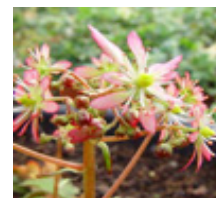

Oktoberle - Blüte und Blatt in herbstlicher Vollendung!

' Beni Fuusha '						
' Beni Kujyaka '						
' Beni Shishi '						
' Maigrün '						
' Mijabi '						
Saxifraga	cortusiflia var. fortunei	' Aya '	rosa, grobes Laub	IX, X	25	5,50 €
Saxifraga	cortusiflia var. fortunei	' Beni Fuusha '	dunkel-rosa, sternförmig, sehr schön	IX, X	30	5,50 €
Saxifraga	cortusiflia var. fortunei	' Beni Kujyaku '	rosa, rot-gerandetes Laub	IX, X	30	5,50 €
Saxifraga	cortusiflia var. fortunei	' Beni Shishi '	leuchtend-rosa-rot, glänzend grünes	IX, X	30	5,50 €
Saxifraga	cortusiflia var. fortunei	' Black Ruby '	leuchtend pink, schwarz-rotes Laub	IX, X	30	5,50 €
Saxifraga	cortusiflia var. fortunei	' Blackberrie and Apple Pie '	weiß, grünes Laub mit braunen Flecken	IX, X	30	5,50 €
Saxifraga	cortusiflia var. fortunei	' Cheap Confections '	weiß-zart-rosa, großblumig, grünlaubig	IX, X	30	5,50 €
Saxifraga	cortusiflia var. fortunei	' Cherry Pie '	rosa, grünlaubig, rote Stiele, kleinlaubig	IX, X	30	5,50 €
Saxifraga	cortusiflia var. fortunei	' Cotton Crochet '	weiß, doppelt, grünlaubig	IX, X	30	5,50 €
Saxifraga	cortusiflia var. fortunei	' Crystal Pink '	weiß-zart-rosa, grün-weiß-rosa	IX, X	30	5,50 €
Saxifraga	cortusiflia var. fortunei	' Maigrün '	weiß, glänzend grünes Laub	IX, X	30	5,50 €
Saxifraga	cortusiflia var. fortunei	' Mijabi '	lachs-rosa, sternförmig, glänzendes	IX, X	30	5,50 €
Saxifraga	cortusiflia var. fortunei	' Momo Benkei '	zart-rosa, riesenblütig, grünes Laub	IX, X	30	5,50 €
Saxifraga	cortusiflia var. fortunei	' Momo Tarou '	hell-rosa mit gelb, großes Laub	IX, X	30	5,50 €
Saxifraga	cortusiflia var. fortunei	' Mt. Nachi '	weiß, kupfer-braunes Laub	IX, X	30	5,50 €
Saxifraga	cortusiflia var. fortunei	' Rokujo '	weiß, bronze-farbendes Laub, rotstielig	IX, X	30	5,50 €
Saxifraga	cortusiflia var. fortunei	' Rubrifolia '	weiß, dkl. Laub	IX, X	30	5,50 €
Saxifraga	cortusiflia var. fortunei	' Sakuragari '	rosa-rot, reichblühend, hell-grünes Laub	IX, X	30	5,50 €
Saxifraga	cortusiflia var. fortunei	' Shiragiku '	weiß, weiß geflecktes Laub	IX, X	30	5,50 €
Saxifraga	cortusiflia var. fortunei	' Wada '	weiß, rot-braunes Laub	IX, X	30	5,50 €
Saxifraga	cortusiflia var. fortunei	var. fortunei	weiß, grünlaubig	IX, X	30	4,50 €

Saxifraga fortunei Sortenbeschreibung mit Bilder

Saxifraga fortunei						2,90 €
Smilacina	racemosa		weiß	V, VI	40	5,50 €
Symphytum	azureum		blau	V, VI, VII	50	3,00 €
Symphytum	grandiflorum	' Blaue Glocken '	hell-blau	IV, V	30	3,00 €
Symphytum	grandiflorum	' Wisley Blue '	zart-blau	IV, V	30	3,00 €
Symphytum	grandiflorum		gelb-weiß	IV, V	30	3,00 €
Symphytum	x rubrum		dunkel-rot	V, VI, VII	40	4,00 €
Symphytum	x uplandicum	' Variegatum '	rosa-violett	V, VI, VII	100	13,00 €
Tellima	grandiflora	' Purpurteppich '	grün	V, VI	30	2,00 €
Thalictrum	aquilegifolium		violett-rosa	V, VI	100	4,00 €
Thalictrum	delavayi	' Hewitts Double '	violett-rosa	VII, VIII, I	120	5,50 €