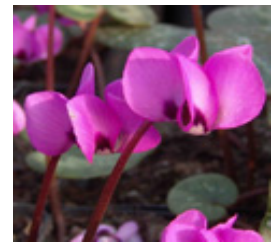

C. coum ' Rubrum '

Cyclamen	cilicium		hell-rosa	IX-XI	10	4,50 €
Cyclamen	coum	' Album '	weiß	I-III	10	4,50 €
Cyclamen	coum	' Pfeilspitzblatt '	rosa	I-III	10	5,00 €
Cyclamen	coum	' Rosea '	rosa	I-III	10	3,50 €
Cyclamen	coum	' Rubrum '	magenta	I-III	10	4,00 €
Cyclamen	coum	' Silver Leaf Alba'	weiß	I-III	10	5,50 €
Cyclamen	coum	' Silver Leaf '	rosa	I-III	10	5,00 €
Cyclamen	cyprium		weiß mit magenta Tupfen	IX-I	10	5,50 €
Cyclamen	graecum		rosa	IX-X	10	5,50 €
Cyclamen	hederifolium		hell-rosa	VIII-X	10	4,00 €
Cyclamen	hederifolium		kräftig-rosa	VIII-X	10	5,00 €
Cyclamen	hederifolium	' Großblumig '	hell-rosa	VIII-X	10	5,00 €
Cyclamen	hederifolium	' Album '	weiß	VIII-X	10	4,00 €
Cyclamen	intaminatum		weiß mit Streifen	IX-XI	10	6,50 €
Cyclamen	pseudibericum		kräftig-rosa	III-V	10	6,00 €
Cyclamen	purpurascens		rosa	VI-IX	10	5,00 €
Cyclamen	purpurascens	' Silverleaf '	rosa, silbergraue Blätter	VI-IX	10	5,50 €

Cyclamen- Info (mit Abbildungen und Beschreibung)

2,90 €

Deinathe	bifida		weiß	VII, VIII	40	5,50 €
Dicentra	eximia	' Alba '	weiß	V - VIII	35	4,00 €
Dicentra	formosa	' Adrian Bloom '	rosa	V - VIII	35	4,00 €
Dicentra	formosa	' Bacchanal '	purpur-rot	V - VIII	30	4,00 €
Dicentra	formosana	' Stuart Bootmann '	rot	V - VIII	35	3,50 €
Dicentra	spectabilis	' Alba '	weiß	IV, V	70	4,00 €
Dicentra	spectabilis		rosa-rot	IV, V	70	3,00 €
Digitalis	ferruginea	' Gigantea Gelber Herold '	rein-gelb	VI, VII, VIII	150	3,00 €
Digitalis	obscura		braun	VII, VIII, I:	45	3,00 €
Digitalis	purpurea	' Alba '	weiß	V, VI, VII	100	3,00 €
Digitalis	purpurea	' Apricot '	apricot-rosa	VI, VII	100	2,00 €
Digitalis	purpurea	' Gloxiniaeflora '	purpur-rot	V, VI, VII	150	3,00 €
Digitalis	purpurea		rot	VI, VII	80	2,00 €
Digitalis	thapsi		purpur-rosa	V, VI, VII	45	3,00 €
Digitalis	x mertonensis		lachs-rosa	V, VI	80	3,00 €
Epimedium	acuminatum		zart-rosa	IV, V	30	5,50 €
Epimedium	alpinum		hell-purpur	IV, V	40	3,00 €
Epimedium	diphyllum	' Roseum '	rosa	IV, V	15	3,00 €
Epimedium	grandiflorum	' Elfenkönigin '	weiß	IV, V	20	3,00 €