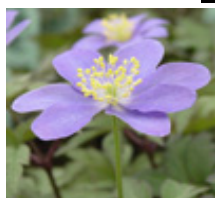

Valeriana	officinalis		rosa-weiße Dolden, Selbstsaussaat	VI, VII	250	2,00 €
Verbascum	bombyciferum	' Polarsommer '	hell-gelb, silbrig-weißes Laub	VI, VII, VIII	160	3,00 €
Verbascum	olypicum		gelb	VI, VII, VIII	200	2,00 €
Verbascum	phoeniceum		violett-rot	VI, VII, VIII	60	2,00 €
Verbascum	roripifolium		gelb mit rotem Auge	VI, VII, VIII	100	2,00 €
Verbena	bonariense		blau-violett	VII - X	100	3,00 €
Vernonia	crinata		rot-violett	IX, X	200	4,00 €
Vernonia	fasciculata		purpur-rot	VII, VIII, I	100	4,00 €
Vernonia	noveboracensis		dunkel-purpur	IX, X	200	4,00 €
Veronicastrum	virginicum	' Fascination '	lavendel-blau	VII, VIII, I	120	5,50 €
Veronicastrum	virginicum	' Spring Dew '	weiß	VII, VIII, I	120	5,50 €
Veronicastrum	virginicum	' Temptation '	purpur-rosa	VII, VIII, I	120	5,50 €
Yucca	filimentosa	' Golden Sword '	weiß, gelb-rosa gestreiftes Laub	VIII, IX	100	5,50 €
Yucca	filimentosa		weiß	VIII, IX	120	5,00 €

Schattenstauden

Aceriphyllum	rossii		weiß	IV, V	30	5,50 €
Actaea	erythrocarpa		weiß, rote Frucht	V, VI	50	5,50 €
Actaea	pachypoda		weiß, weiße Frucht	V, VI	80	5,50 €
Actaea	rubra		weiß, rote Frucht	V, VI	50	5,50 €
Actaea	spicata	(nigra)	weiß, schwarze Frucht	V, VI	50	5,50 €

Anemonen - Im Schatten zu Hause!

' Robinsoniana '