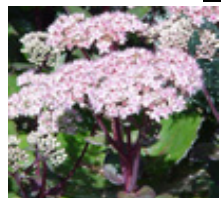

Fetthenne - robuste Blüher im Herbst

' Matrona '